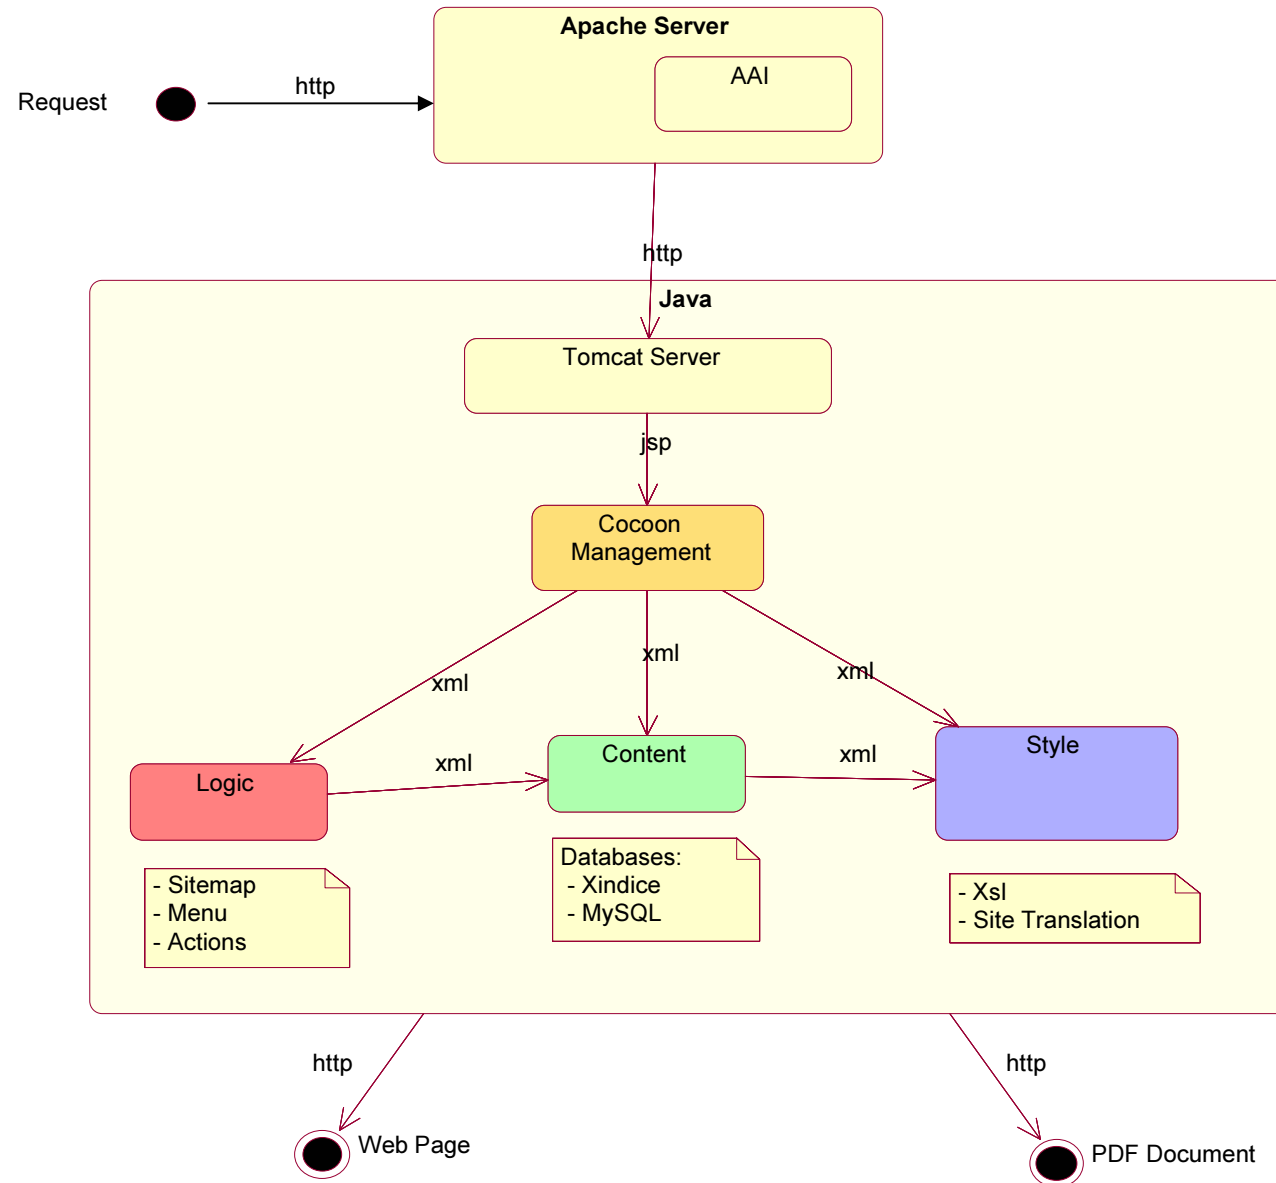

- Swiss Virtual Campus
- ICT-Fachstelle , Universität Zürich

DOIT Module

- Cyberlecture
- CyberTrainer
- Cybernet
- Cyberforum

Architektur DOIT

Rollen

Anmeldung DOIT Mitarbeiter

Anmeldung Studenten ohne AAI

Installation AAI

- Debian Linux Stable
- Apache → Tomcat
- Spezielle Zugriffs Bedingungen

Beispiel Apache Konfiguration

```
<VirtualHost *>
  ServerName aai.cyberderm.net
  DocumentRoot /var/www
  <Location /home/>
    AuthType shibboleth
    ShibExportAssertion Off
    ShibRequireAll On
    require homeOrganizationType university
    require studyBranch1 5
    require homeOrganization ~ ^(unizh|unil|unibe)\.ch$
  </Location>
  <IfModule mod_jk.c>
    JkMount /* ajp13-prod
  </IfModule>
</VirtualHost>
```