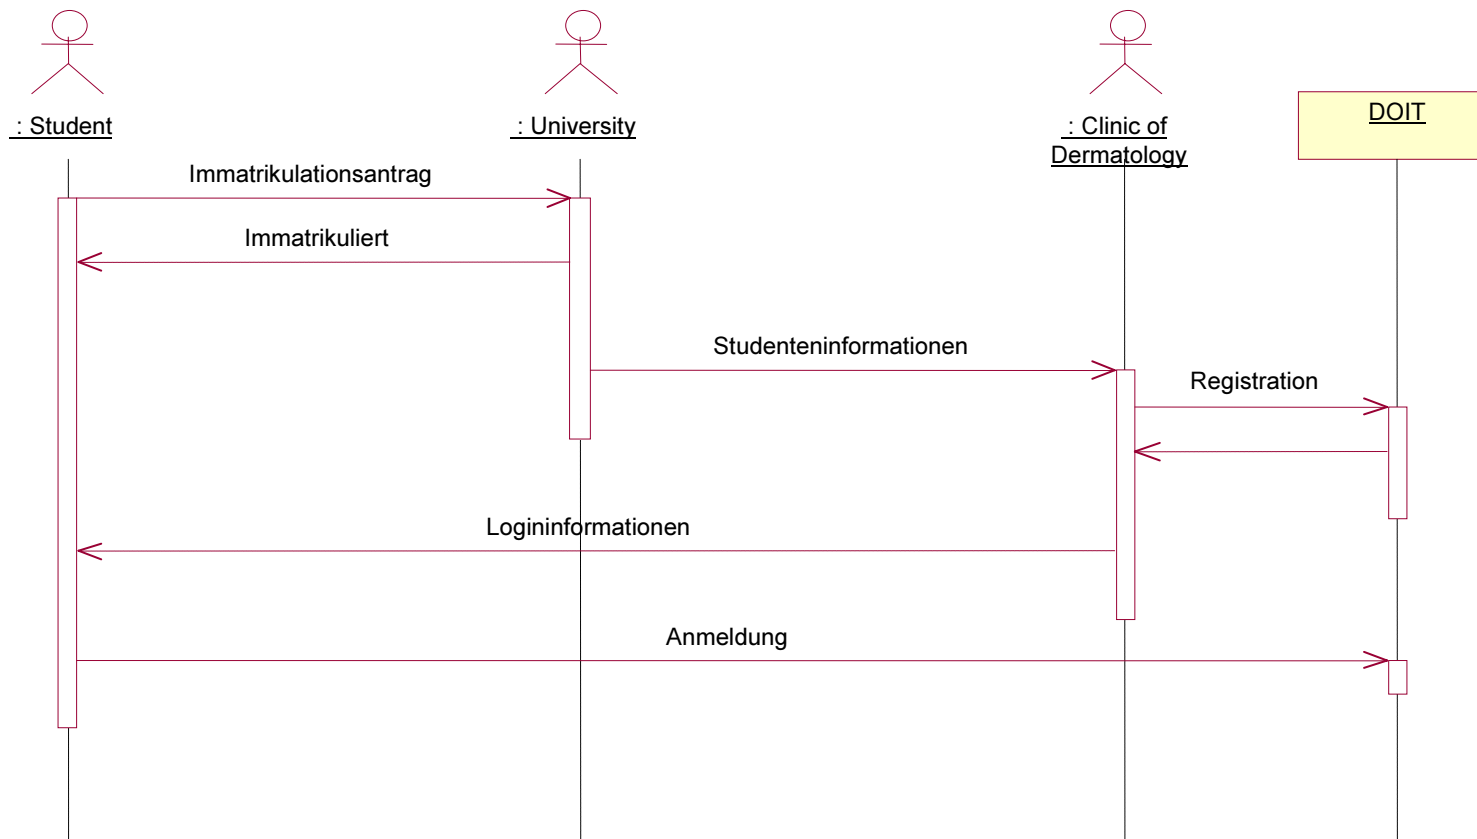

- Swiss Virtual Campus
- ICT-Fachstelle , Universität Zürich

DOIT Module

- Cyberlecture
- CyberTrainer
- Cybernet
- Cyberforum

Architektur DOIT

Rollen

Anmeldung DOIT Mitarbeiter

Anmeldung Studenten ohne AAI

Anmeldung Studenten über AAI

Motivation AAI

- Keine Benutzerverwaltung
- Kein Aufwand um Informationen zu beschaffen
- Kein Mehraufwand für Authentifikation und Autorisation

Nachteile AAI

- Abhängigkeit von AAI Infrastruktur
- Es fehlen Attribute, z.B. Semester, Legi, ...