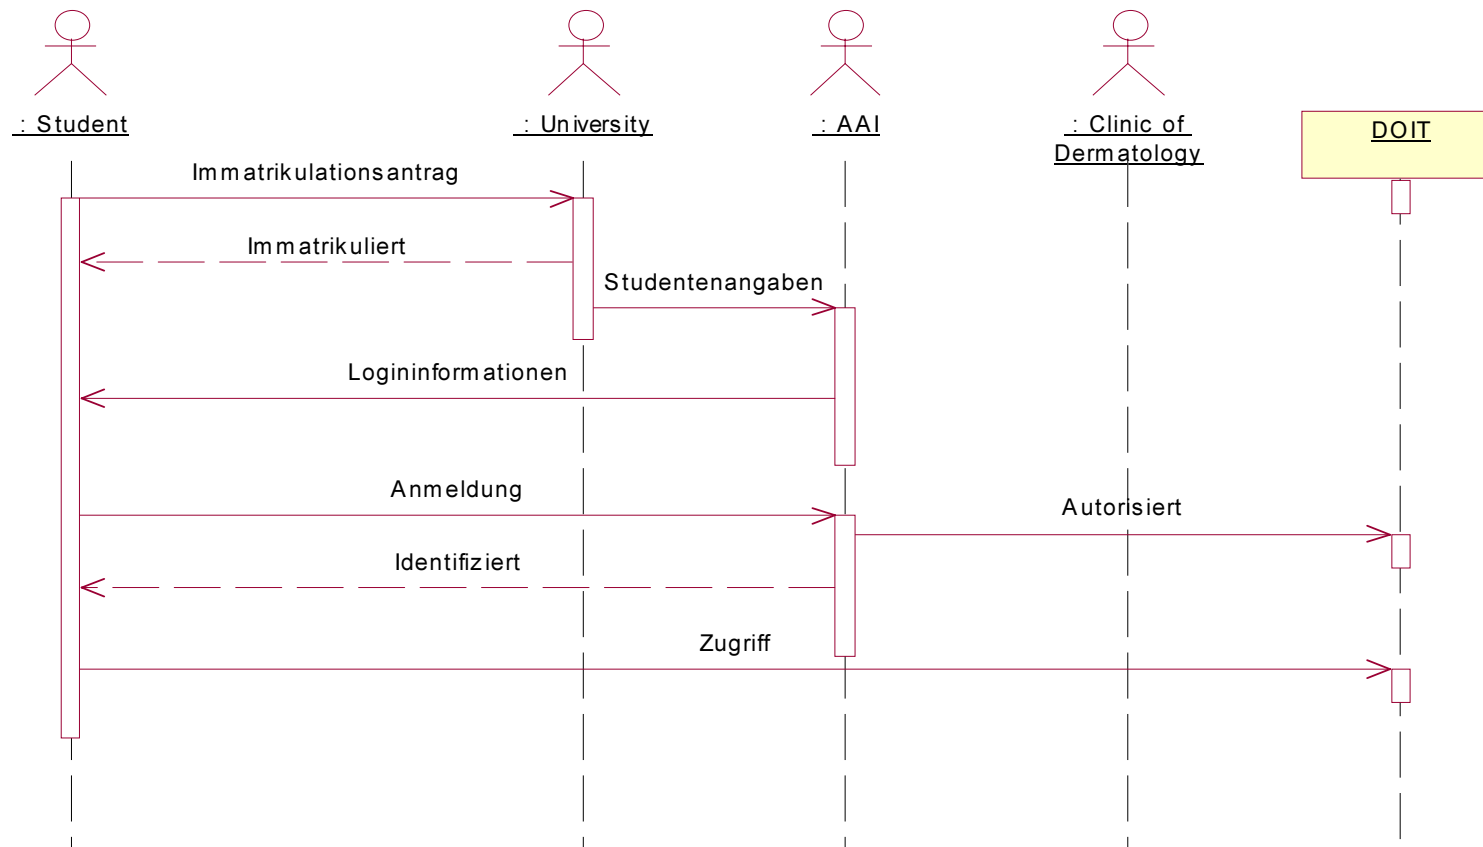

- Swiss Virtual Campus
- ICT-Fachstelle , Universität Zürich

DOIT Module

- Cyberlecture
- CyberTrainer
- Cybernet
- Cyberforum

Architektur DOIT

Rollen

Anmeldung DOIT Mitarbeiter

Anmeldung Studenten ohne AAI

Anmeldung Studenten über AAI

Motivation AAI

- Keine Benutzerverwaltung
- Kein Aufwand um Informationen zu beschaffen
- Kein Mehraufwand für Authentifikation und Autorisation

Nachteile AAI

- Abhängigkeit von AAI Infrastruktur
- Es fehlen Attribute, z.B. Semester, Legi, ...