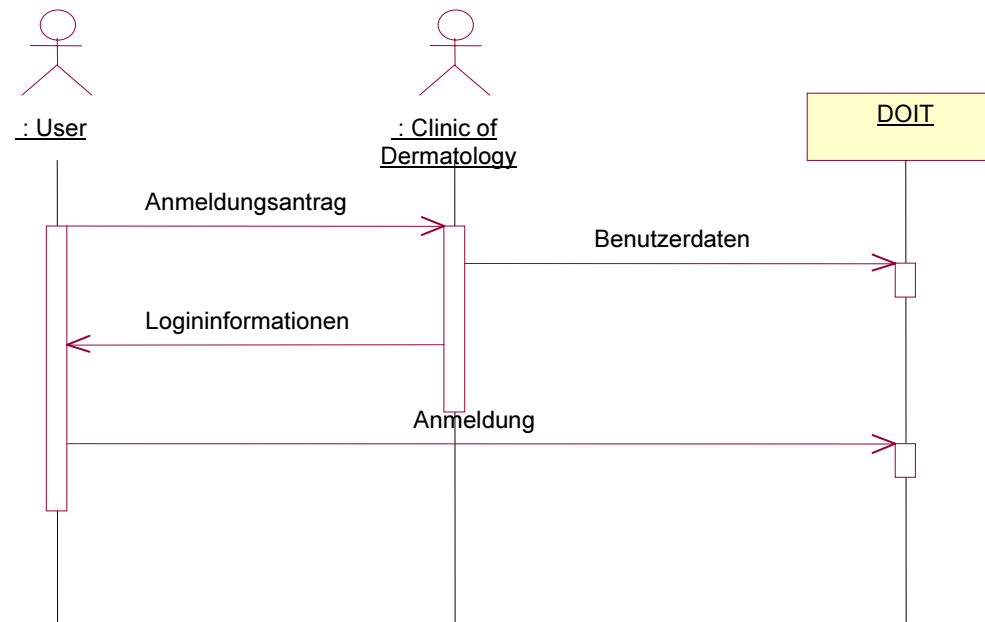

- Swiss Virtual Campus
- ICT-Fachstelle , Universität Zürich

DOIT Module

- Cyberlecture
- CyberTrainer
- Cybernet
- Cyberforum

Architektur DOIT

Rollen

Anmeldung DOIT Mitarbeiter

Anmeldung Studenten ohne AAI

Anmeldung Studenten über AAI

Motivation AAI

- Keine Benutzerverwaltung
- Kein Aufwand um Informationen zu beschaffen
- Kein Mehraufwand für Authentifikation und Autorisation

Nachteile AAI

- Abhängigkeit von AAI Infrastruktur
- Es fehlen Attribute, z.B. Semester, Legi, ...